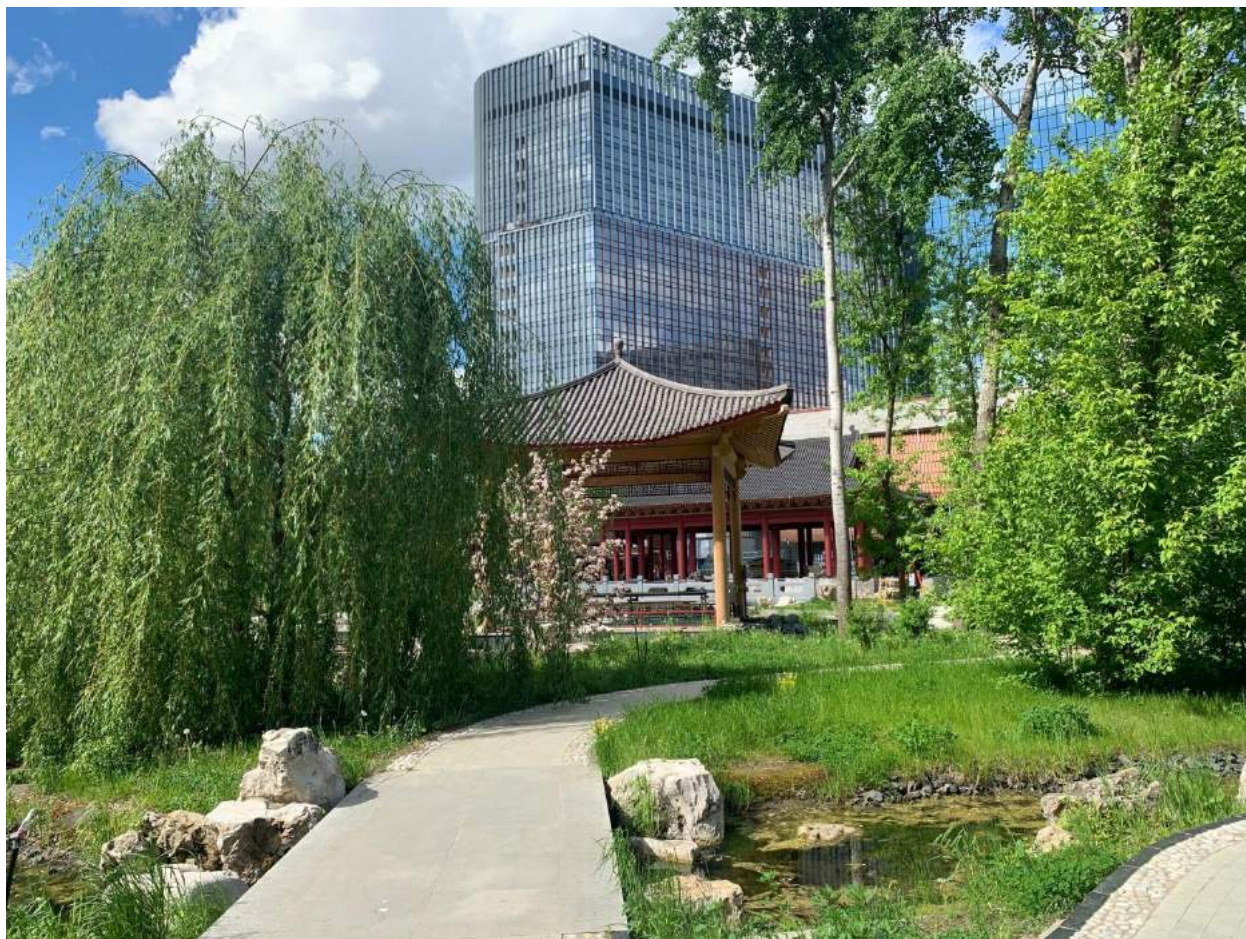

КИТАЙСКИЙ ПАРК

Китайский парк занимает площадь 5,2 гектара и является крупнейшим ландшафтным парком в китайском стиле в Европе. В парке реализована концепция классического проектирования «единство и гармония архитектуры и парка», что позволяет поддерживать в шумном городе спокойную и уютную атмосферу с прекрасным пейзажем: беседками и павильонами, мостиками и речками.

Источник: КИТАЙСКИЙ ДЕЛОВОЙ ЦЕНТР «ПАРК ХУАМИН» (huamingpark.com)